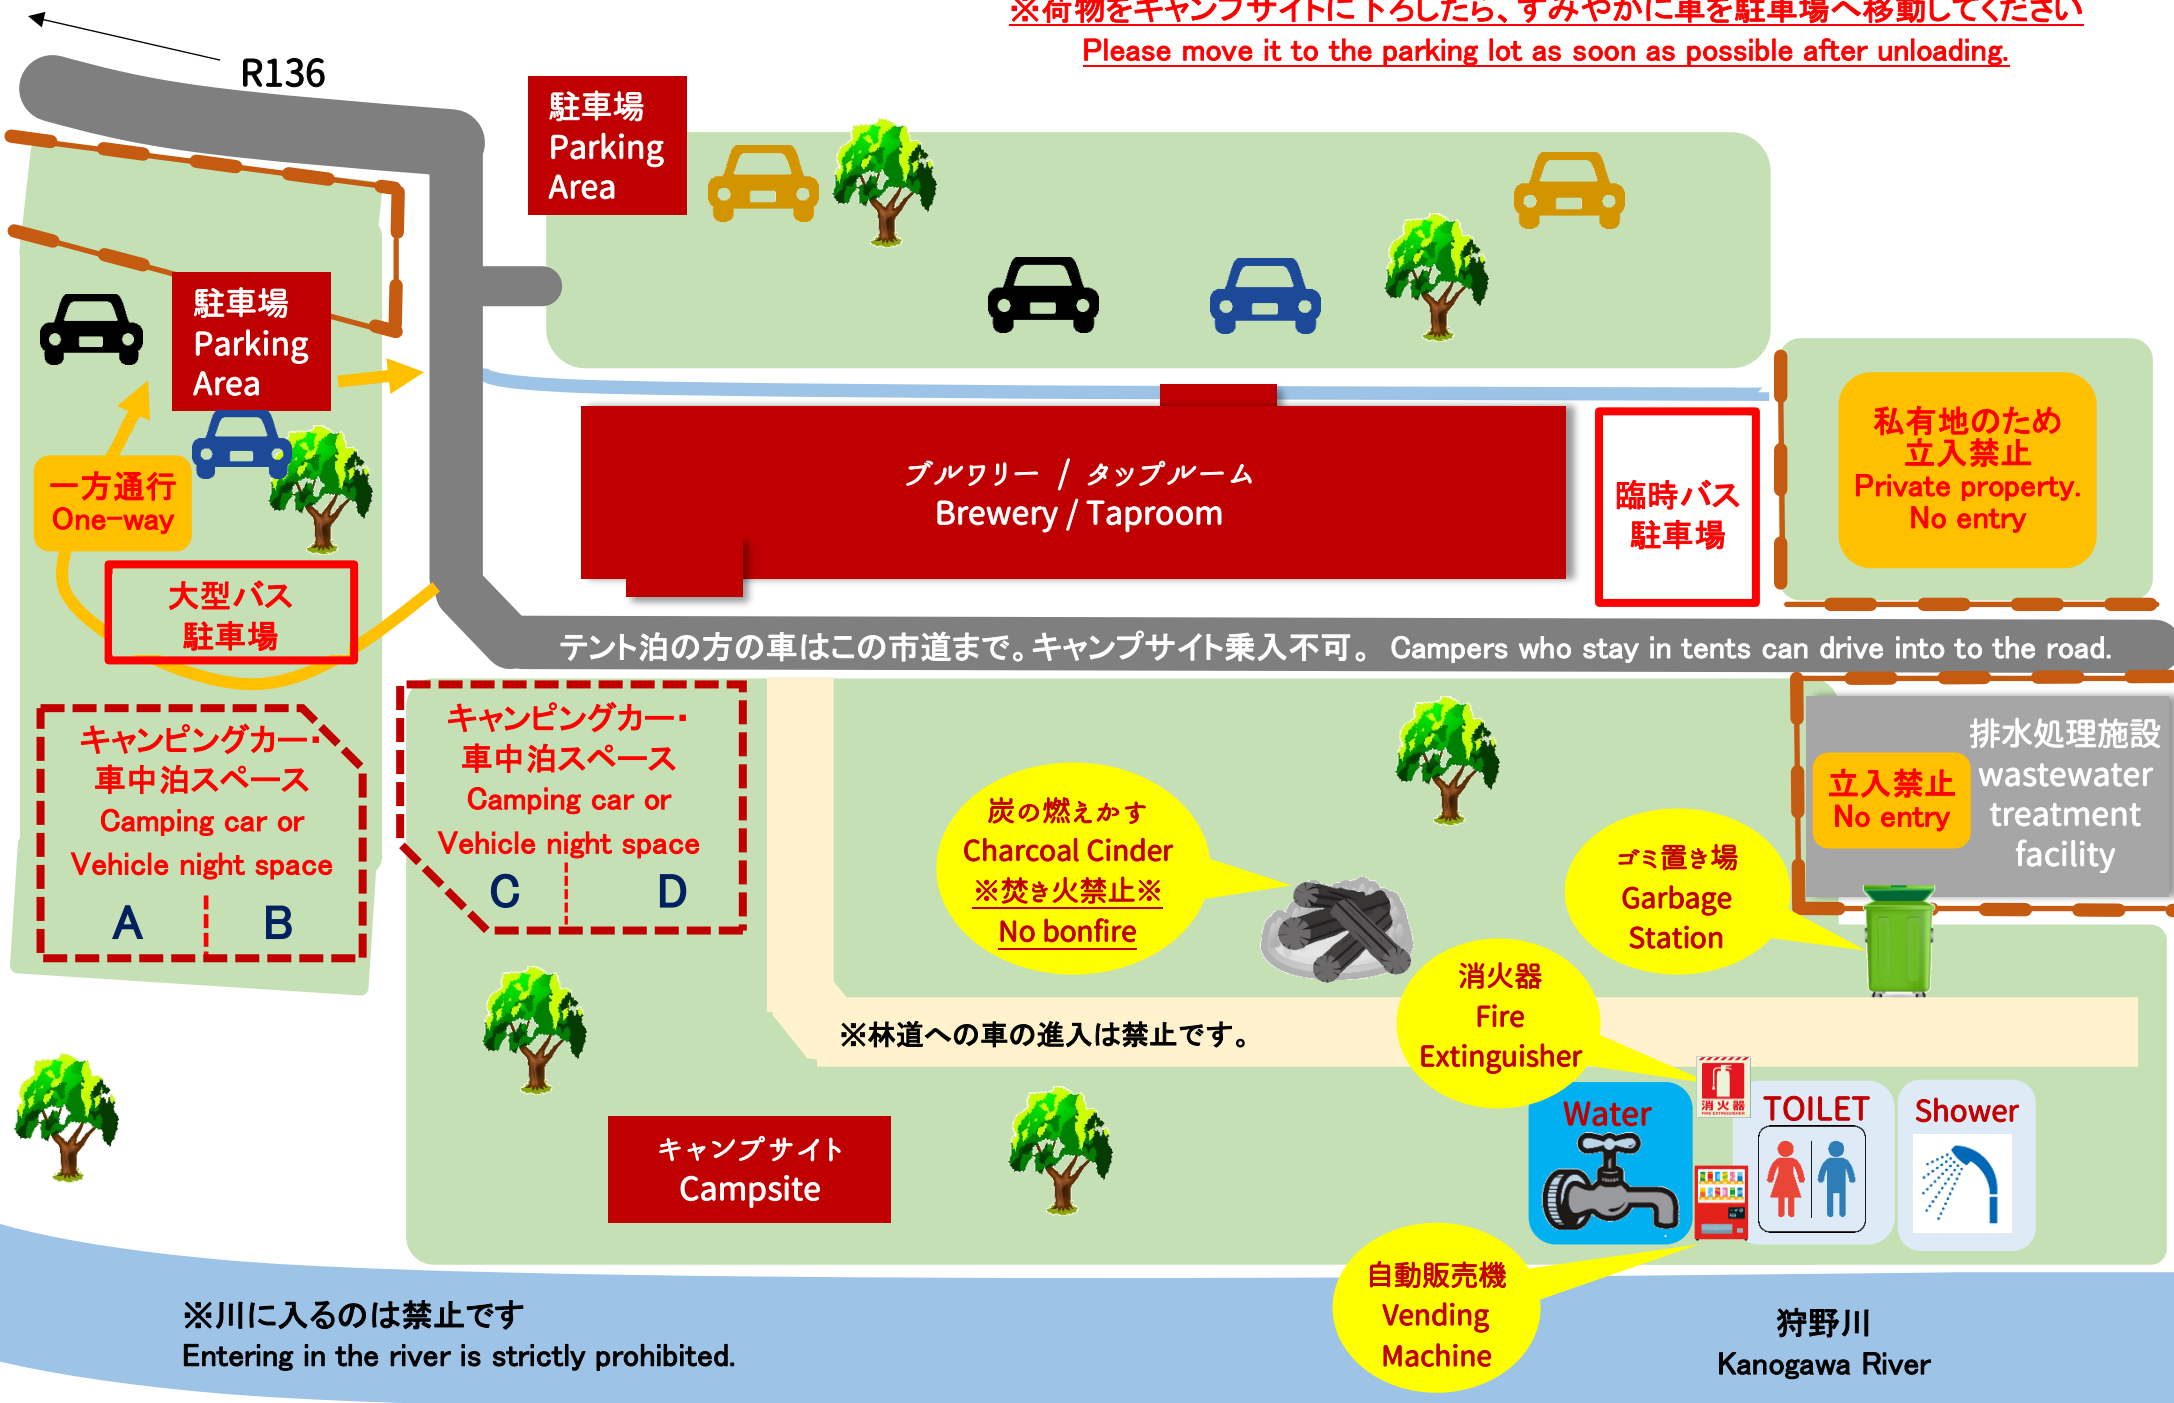

ベアードブルワリーガーデンサイトマップ Baird Brewery Gardens SITE MAP (3/30～)

※荷物をキャンプサイトに下ろしたら、すみやかに車を駐車場へ移動してください
Please move it to the parking lot as soon as possible after unloading.

※川に入るのは禁止です
Entering in the river is strictly prohibited.

狩野川
Kanogawa River